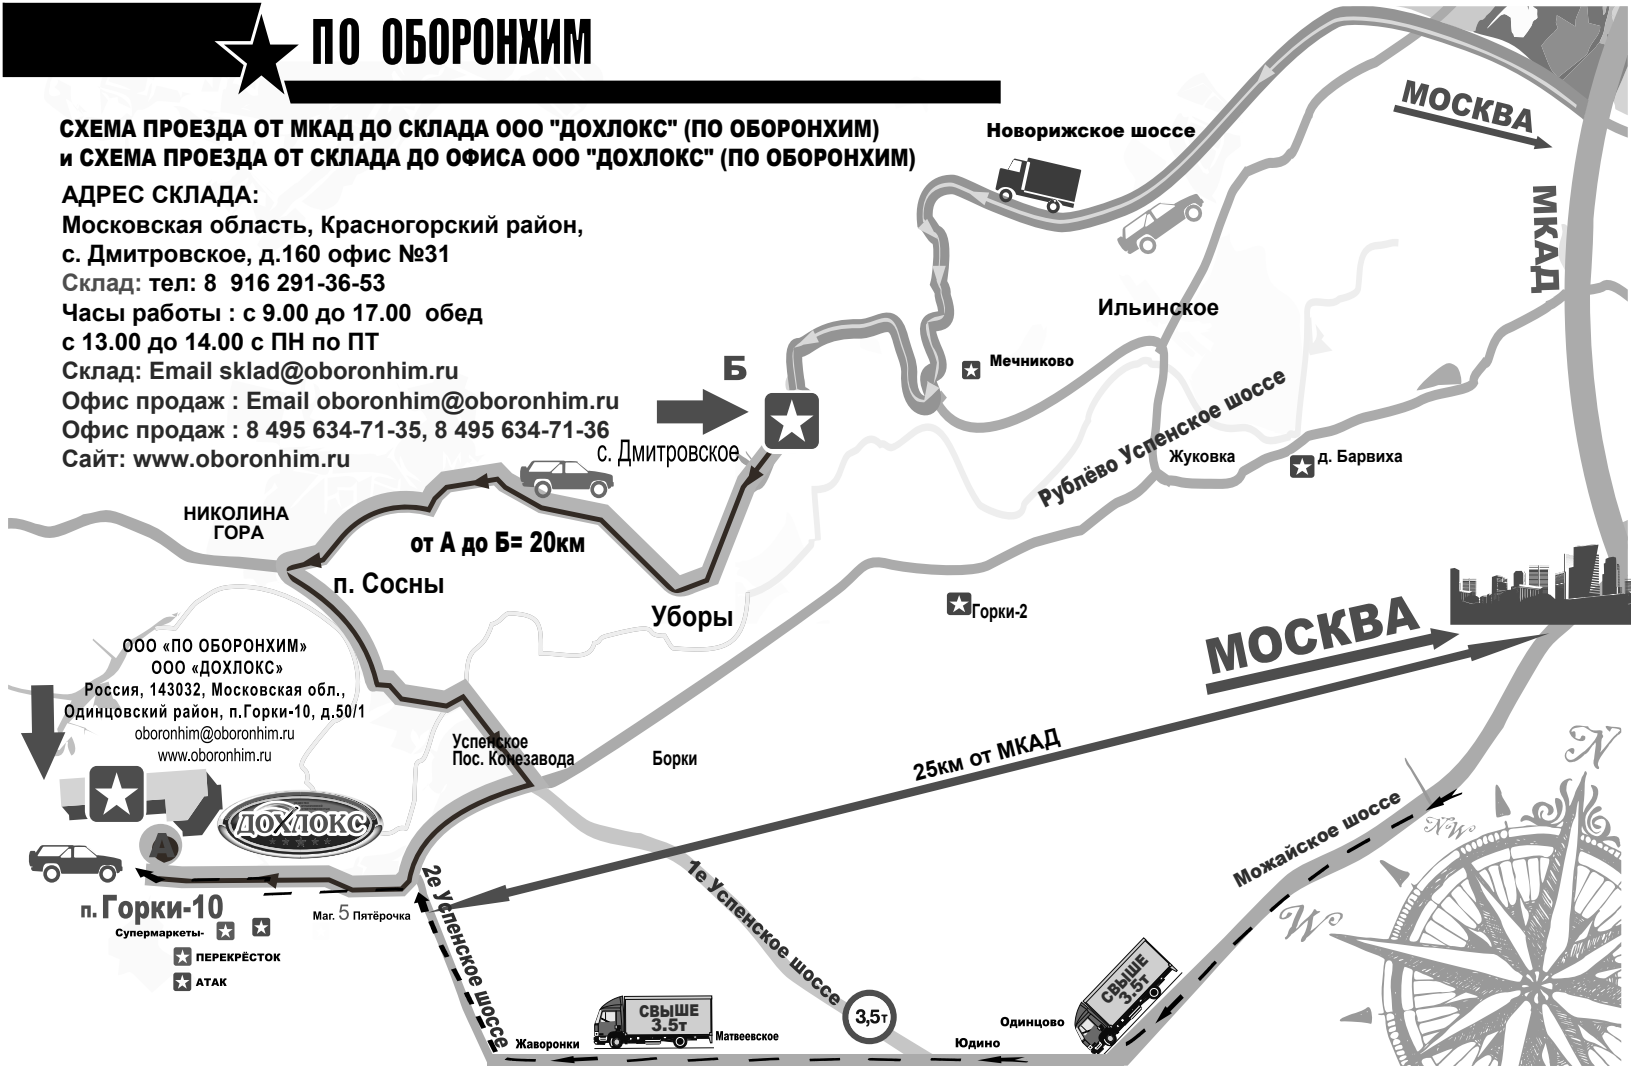

★ ПО ОБОРОНХИМ

**СХЕМА ПРОЕЗДА ОТ МКАД ДО СКЛАДА ООО "ДОХЛОКС" (ПО ОБОРОНХИМ)
И СХЕМА ПРОЕЗДА ОТ СКЛАДА ДО ОФИСА ООО "ДОХЛОКС" (ПО ОБОРОНХИМ)**

АДРЕС СКЛАДА:

Московская область, Красногорский район,

с. Дмитровское, д.160 офис №31

Склад: тел: 8 916 291-36-53

Часы работы : с 9.00 до 17.00 обед

с 13.00 до 14.00 с ПН по ПТ

Склад: Email sklad@oboronhim.ru

Офис продаж : Email oboronhim@oboronhim.ru

Офис продаж : 8 495 634-71-35, 8 495 634-71-36

Сайт: www.oboronhim.ru

МОСКВА

МКАД

Новорижское шоссе

Ильинское

Рублёво Успенское шоссе

МОСКВА

Можайское шоссе

НИКОЛИНА
ГОРА

от А до Б = 20км

п. Сосны

Уборы

25км от МКАД

ООО «ПО ОБОРОНХИМ»
ООО «ДОХЛОКС»
Россия, 143032, Московская обл.,
Одинцовский район, п.Горки-10, д.50/1
oboronhim@oboronhim.ru
www.oboronhim.ru

Успенское
Пос. Конезавода

Борки

п. Горки-10
Супермаркеты

Маг. 5 Пятёрочка

- ★ ПЕРЕКРЁСТОК
- ★ АТАК

3,5т

Жаворонки

Матвеевское

Юдино

Одинцово